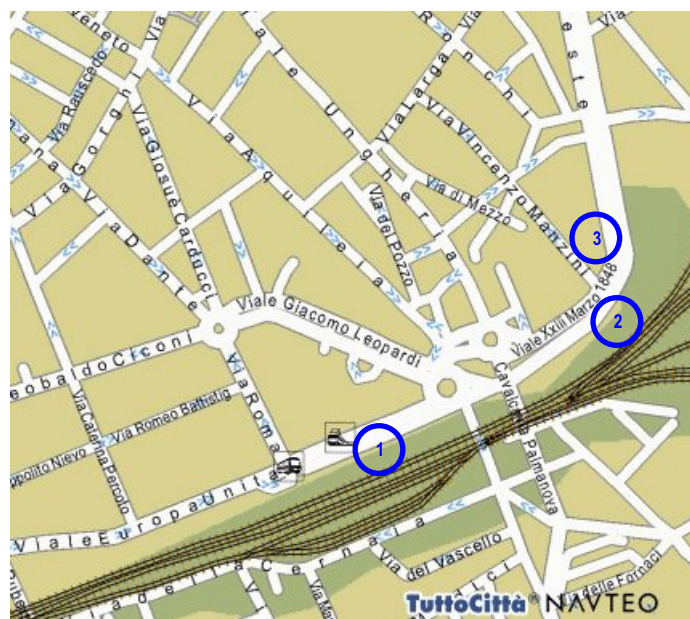

Come raggiungere la sede dello studio in viale XXIII Marzo 1848 n. 19 a Udine

A PIEDI DALLA STAZIONE FERROVIARIA

- 1 Dal piazzale antistante la stazione ferroviaria, tenere la destra lungo Viale Europa Unità per imboccare, dopo il sottopasso stradale, Viale XXIII marzo
- 2 Davanti al parcheggio del supermercato attraversare il viale sul passaggio pedonale, proseguendo fino ad attraversare Via Manzini
- 3 Siete arrivati: il palazzo è di colore rosso mattone con un giardino davanti delimitato da una siepe; l'ingresso pedonale è al civico 19 e in orario d'ufficio l'apertura del portoncino è comandata direttamente dalla strada